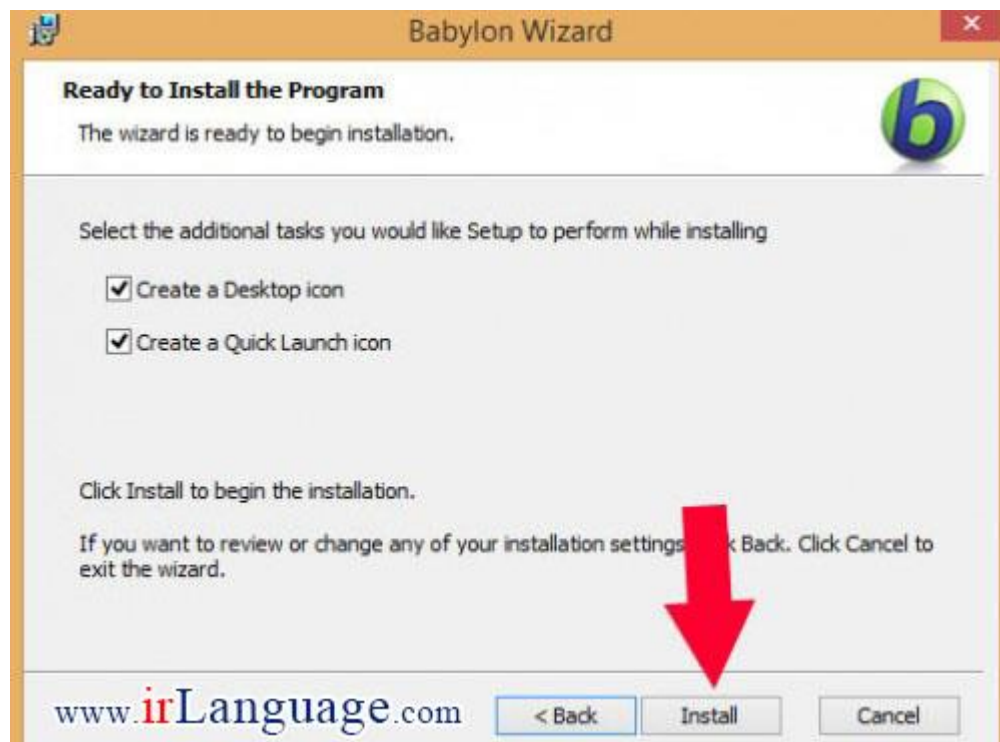

۴- در این مرحله نیز مانند تصویر زیر روی Install کلیک کنید.